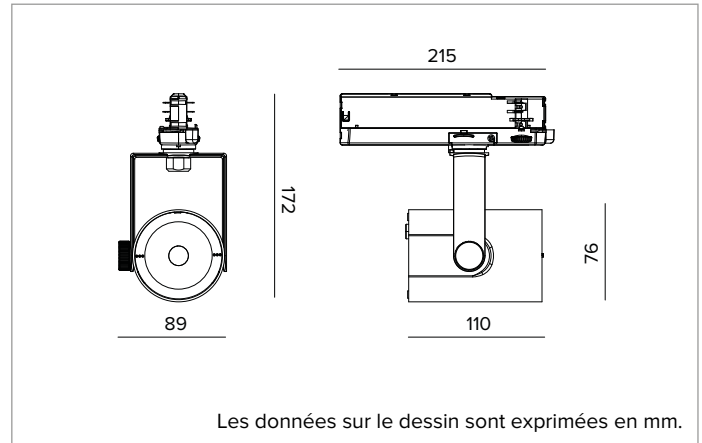

T035NSL940DADB | RAY 75

Projecteur professionnel LED orientable

	4000K	H(m)	D(m)	Emax(lx)		
	Ra90		10°			
	Fixture Power	11W	1	0.17	23882	
	Source Flux	1024lm	2	0.34	5971	
	Fixture Flux	900lm	3	0.51	2654	
	Efficacy	84lm/W	4	0.68	1493	
TS1920	I _{max} =23323cd/klm	I _{max}	23882cd	5	0.85	955

Rg : 98

CCT nominale : 4000K

Durée utile (L80/B10) : >50000h tq +25°C

CARACTÉRISTIQUES DE L'ÉCLAIRAGE

Lentille TIR en PMMA de degré optique. Lentilles interchangeables disponibles en accessoire (excepté optique Narrow Spot).